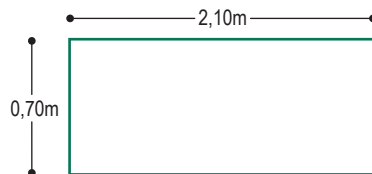

CARACTERÍSTICAS DEL PRODUCTO

- Tela sunfiber blanca, 90% impermeable.
- Espuma de rápido secado.
- Estructura en aluminio color plata.
- Láminas de PVC en color imitación madera.
- Ruedas de goma.
- Cinco ángulos de posición.
- Único color disponible.

Tablillas de PVC

Ruedas de goma

Asoleadora Niza

Área mínima