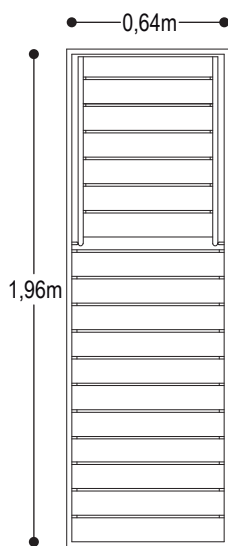

CARACTERÍSTICAS DEL PRODUCTO

- Tela sunfiber blanca, 90% impermeable.
- Espuma de rápido secado.
- Estructura en aluminio color plata.
- Láminas de PVC en color imitación madera.
- Ruedas de goma.
- Cinco ángulos de posición.
- Único color disponible.

Tablillas de PVC

Ruedas de goma

Asoleadora Niza

Área mínima