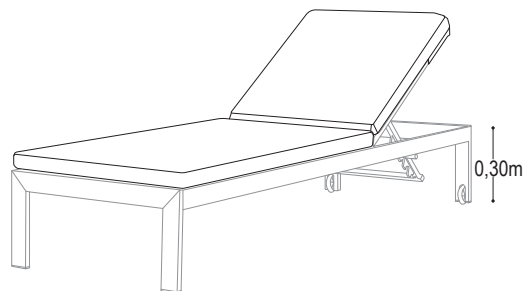

CARACTERÍSTICAS DEL PRODUCTO

- Tela sunfiber blanca, 90% impermeable.
- Espuma de rápido secado.
- Estructura en aluminio color plata.
- Láminas de PVC en color imitación madera.
- Ruedas de goma.
- Cinco ángulos de posición.
- Único color disponible.

Tablillas de PVC

Ruedas de goma

Asoleadora Niza

Área mínima