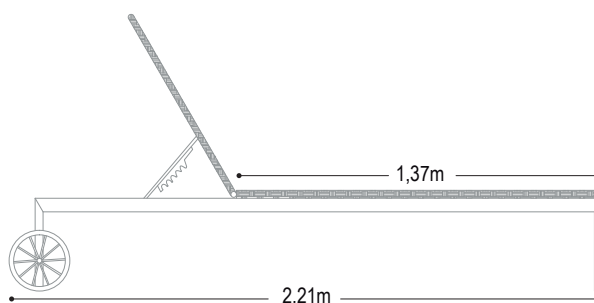

CARACTERÍSTICAS DEL PRODUCTO

- Estructura en acero inoxidable color plata.
- Tejido en rattán sintético color negro, blanco o taupe.
- Ruedas de goma color negro.
- Seis ángulos de posición.

Asoleadora blanca

Detalle de tejido

Ruedas de goma

Asoleadora

Area mínima