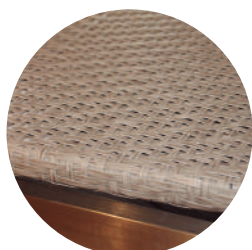

CARACTERÍSTICAS DEL PRODUCTO

- Estructura en acero inoxidable color plata.
- Tejido en rattán sintético color negro, blanco o taupe.
- Ruedas de goma color negro.
- Seis ángulos de posición.

Asoleadora blanca

Detalle de tejido

Ruedas de goma

Asoleadora

Area mínima