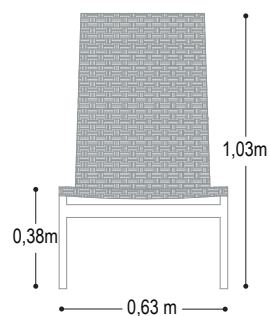

CARACTERÍSTICAS DEL PRODUCTO

- Estructura en acero inoxidable color plata.
- Tejido en rattán sintético color negro, blanco o taupe.
- Ruedas de goma color negro.
- Seis ángulos de posición.

Asoleadora blanca

Detalle de tejido

Ruedas de goma

Asoleadora

Area mínima