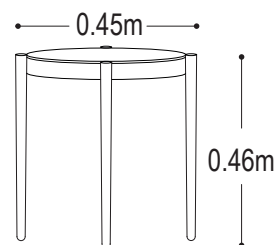

Medidas generales