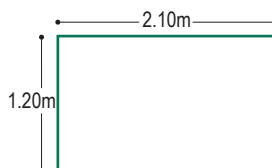

Área mínima

SOLATTU®

Mobiliario de Exterior

www.solattu.com

Pentagrama
Persianas que van con tu estilo