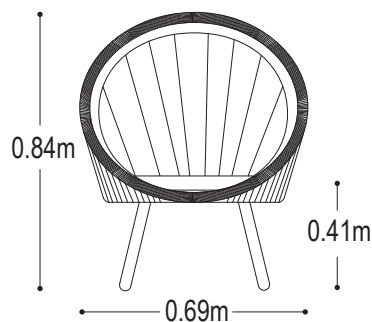

FICHA TÉCNICA

SET DE BALCÓN GÉNOVA (3 piezas)

CARACTERÍSTICAS DEL PRODUCTO

- Estructura en aluminio color taupe, negro y gris.
- Tela Sunfuber 90% impermeable.
- Espuma de rápido secado.
- Cuerdas de poliéster teñida en masa, disponible en color taupe, negro y gris.
- Cojines en color taupe, gris oscuro y gris azulado.
- No es apto para intemperie.
- Garantía de 12 meses.

Medidas generales

Área mínima

 SOLATTU®

Mobiliario de Exterior

www.solattu.com

 *Pentagrama*
Persianas que van con tu estilo