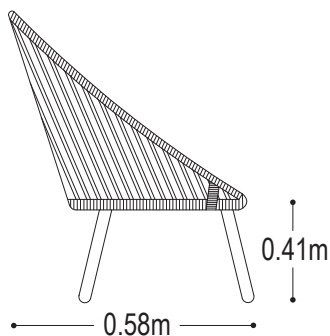

FICHA TÉCNICA

SET DE BALCÓN GÉNOVA (3 piezas)

CARACTERÍSTICAS DEL PRODUCTO

- Estructura en aluminio color taupe, negro y gris.
- Tela Sunfuber 90% impermeable.
- Espuma de rápido secado.
- Cuerdas de poliéster teñida en masa, disponible en color taupe, negro y gris.
- Cojines en color taupe, gris oscuro y gris azulado.
- No es apto para intemperie.
- Garantía de 12 meses.

Medidas generales

Área mínima

 SOLATTU®

Mobiliario de Exterior

www.solattu.com

 *Pentagrama*
Persianas que van con tu estilo