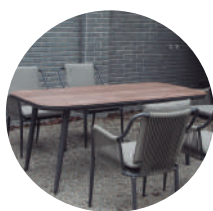

CARACTERÍSTICAS DEL PRODUCTO

- Tela Sunfiber 90% impermeable.
- Espuma de rápido secado.
- Superficie de mesa en vidrio con recubrimiento imitación madera.
- Cuerdas de poliéster teñidas en masa.
- Disponible con marco y cuerdas en color gris, taupe y negro.
- Color de cojines de acuerdo al color del marco.

Comedor en color taupe

Comedor en color negro

Detalle de silla

Mesa de comedor

Silla de comedor

Area mínima