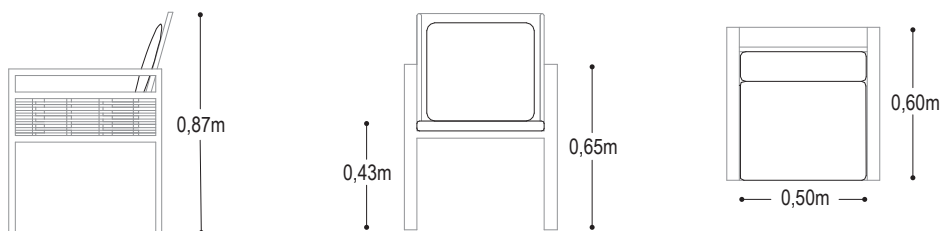

FICHA TÉCNICA SET DE COMEDOR IBIZA (7 piezas)

CARACTERÍSTICAS DEL PRODUCTO

- Tela Sunfiber gris azulado 90% impermeable.
- Espuma de rápido secado y alta densidad.
- Estructura en aluminio de color blanco.
- Vidrio templado.
- Tejido en rattán sintético.
- Capacidad para 6 puestos.

Detalle de silla

Vidrio con acabado brillante

Silla de comedor

Sillón

Mesa de comedor

Área mínima