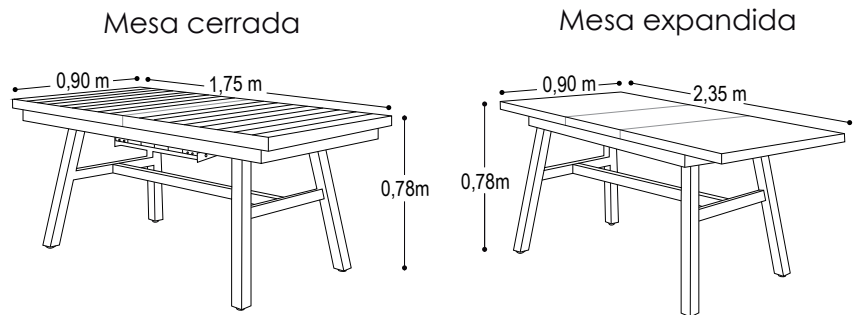

CARACTERÍSTICAS DEL PRODUCTO

- Cojines blancos en las sillas, 90% impermeables.
- Estructura en aluminio color plata.
- Láminas de PVC en color imitación madera.
- Capacidad para 8 puestos.

Silla de comedor

PVC imitación madera

Detalle de silla

Detalle de comedor

Mesa de comedor

Area mínima