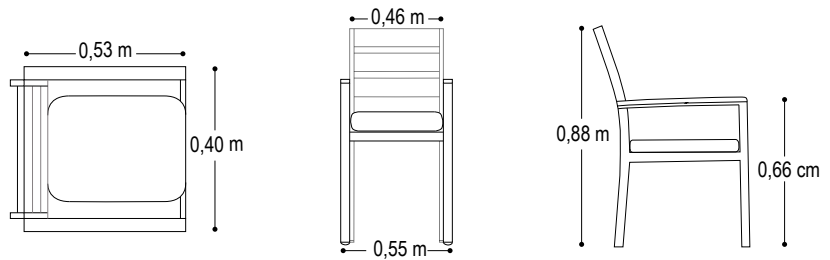

CARACTERÍSTICAS DEL PRODUCTO

- Cojines blancos en las sillas, 90% impermeables.
- Estructura en aluminio color plata.
- Láminas de PVC en color imitación madera.
- Capacidad para 8 puestos.

Silla de comedor

PVC imitación madera

Detalle de silla

Detalle de comedor

Mesa de comedor

Area mínima