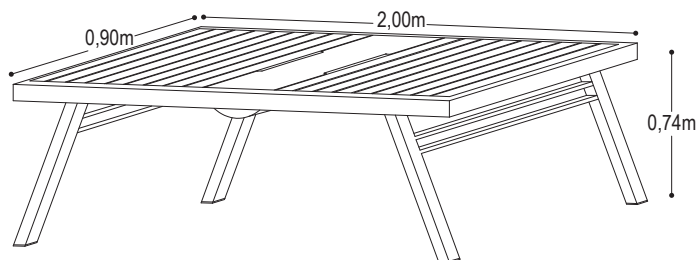

CARACTERÍSTICAS DEL PRODUCTO

- Asiento en tejido Textilene de color negro.
- Estructura en aluminio de color blanco.
- Láminas de madera teca natural.
- Bandeja central en vidrio para almacenamiento.
- Capacidad para 6 puestos.

Detalle de comedor

Sillón de comedor

Silla de comedor

Silla

Sillón

Mesa de comedor

Área mínima