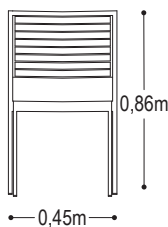

CARACTERÍSTICAS DEL PRODUCTO

- Asiento en tejido Textilene de color negro.
- Estructura en aluminio de color blanco.
- Láminas de madera teca natural.
- Bandeja central en vidrio para almacenamiento.
- Capacidad para 6 puestos.

Detalle de comedor

Sillón de comedor

Silla de comedor

Silla

Sillón

Mesa de comedor

Área mínima