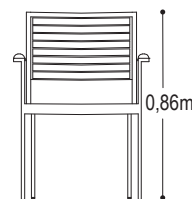

CARACTERÍSTICAS DEL PRODUCTO

- Asiento en tejido Textilene de color negro.
- Estructura en aluminio de color blanco.
- Láminas de madera teca natural.
- Bandeja central en vidrio para almacenamiento.
- Capacidad para 6 puestos.

Detalle de comedor

Sillón de comedor

Silla de comedor

Silla

Sillón

Mesa de comedor

Área mínima