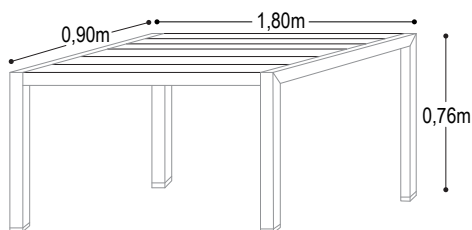

CARACTERÍSTICAS DEL PRODUCTO

- Cojines blancos en las sillas, 90% impermeables.
- Estructura en aluminio color plata.
- Láminas de PVC en color imitación madera.
- Capacidad para 6 puestos.

Silla de comedor

Detalle de silla

Mesa de comedor

Detalles de comedor

Área mínima