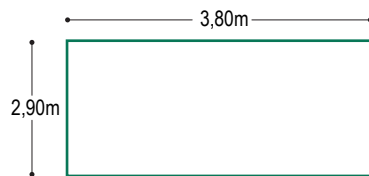

CARACTERÍSTICAS DEL PRODUCTO

- Cojines blancos en las sillas, 90% impermeables.
- Estructura en aluminio color plata.
- Láminas de PVC en color imitación madera.
- Capacidad para 6 puestos.

Silla de comedor

Detalle de silla

Mesa de comedor

Detalles de comedor

Área mínima