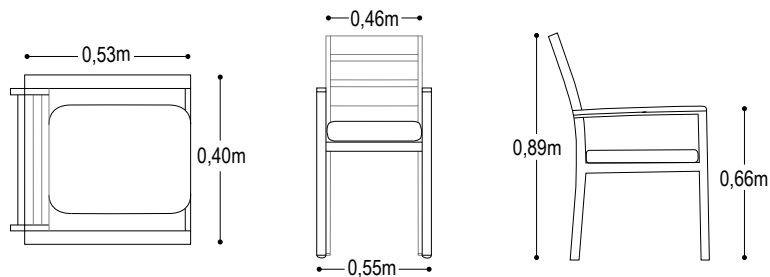

CARACTERÍSTICAS DEL PRODUCTO

- Cojines blancos en las sillas, 90% impermeables.
- Estructura en aluminio color plata.
- Láminas de PVC en color imitación madera.
- Capacidad para 6 puestos.

Silla de comedor

Detalle de silla

Mesa de comedor

Detalles de comedor

Área mínima