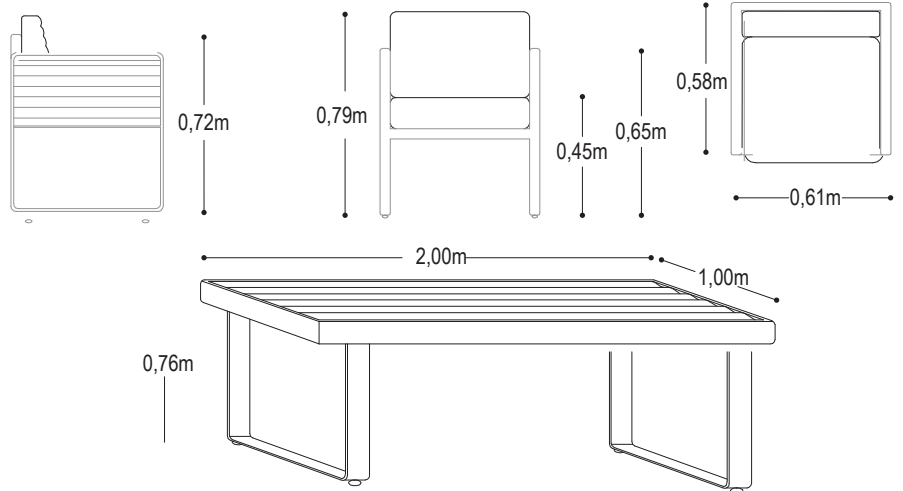

CARACTERÍSTICAS DEL PRODUCTO

- Estructura en aluminio color negro.
- Tela Sunfiber color beige, 90% impermeable.
- Espuma de rápido secado y alta densidad
- Láminas de aluminio corrugado en laterales y en el espaldar.
- Láminas de madera teca natural en los apoya brazos.
- Superficie de la mesa en vidrio templado y en lamina de aluminio corrugado
- Capacidad para 6 puestos.
- No es apto para intemperie.
- Garantía de 12 meses.

Medidas Generales

Detalle silla de comedor

Mesa de comedor

Cojines

Mantenimiento Preventivo

Su superficie en madera Teca, se debe hacer mantenimiento periódico según la intensidad solar a la que estará expuesta.