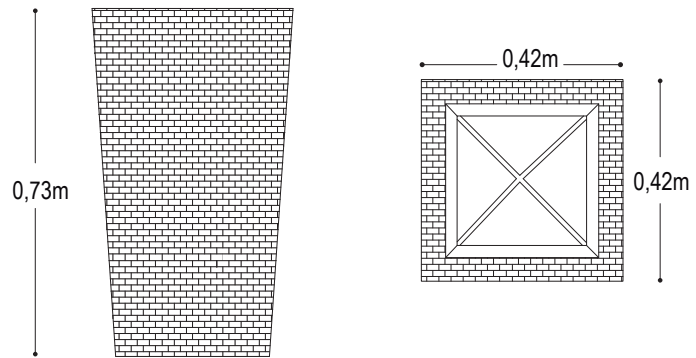

Tejido en rattán

Estructura interna

Base interna en PVC

CARACTERÍSTICAS DEL PRODUCTO

- Estructura interna en aluminio.
- Tejido en fibra termoplástica. Disponible en color taupe y gris, base interna en PVC color negro
- Es apto para intemperie.
- Garantía de 12 meses.

Medidas Generales

Base inferior

Recomendaciones

- Tenga cuidado con derramar líquidos como vino rojo y otros, la fibra absorberá el color y la suciedad.

Área Mínima