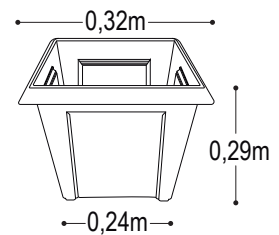

Tejido en rattán

Estructura interna

Base interna en PVC

CARACTERÍSTICAS DEL PRODUCTO

- Estructura interna en aluminio.
- Tejido en fibra termoplástica. Disponible en color taupe y gris, base interna en PVC color negro
- Es apto para intemperie.
- Garantía de 12 meses.

Medidas Generales

Base inferior

Recomendaciones

- Tenga cuidado con derramar líquidos como vino rojo y otros, la fibra absorberá el color y la suciedad.

Área Mínima