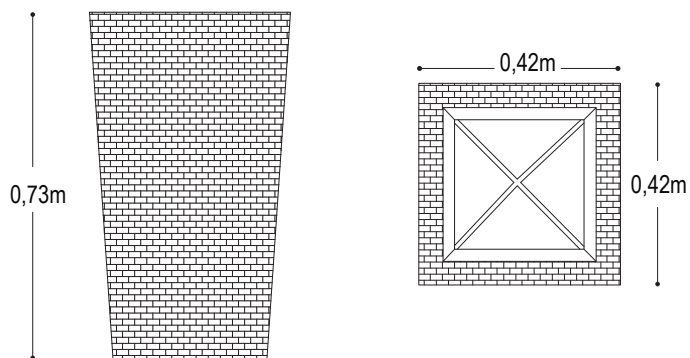

CARACTERÍSTICAS DEL PRODUCTO

- Tejido en rattán sintético color taupe.
- Estructura interna en aluminio color negro.
- Base interna en PVC color negro.
- Único color disponible.

Tejido en rattán

Estructura interna

Base interna en PVC

Matera Taupe

Base inferior

Area mínima