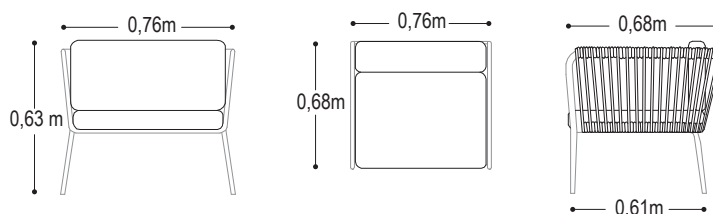

FICHA TÉCNICA SET DE SALA AMALFI (4 piezas)

CARACTERÍSTICAS DEL PRODUCTO

- Tela Sunfiber 90% impermeable.
- Espuma de rápido secado.
- Superficie de la mesa en resina compacta.
- Cuerdas de poliéster teñidas en masa.
- Disponible con marco y cuerdas en color gris, taupe y negro.
- Color de cojines de acuerdo al color del marco.

Sala en color negro

Sala en color taupe

Detalle de cuerdas de poliéster

Sofá doble

Sofá sencillo

Mesa

Área mínima