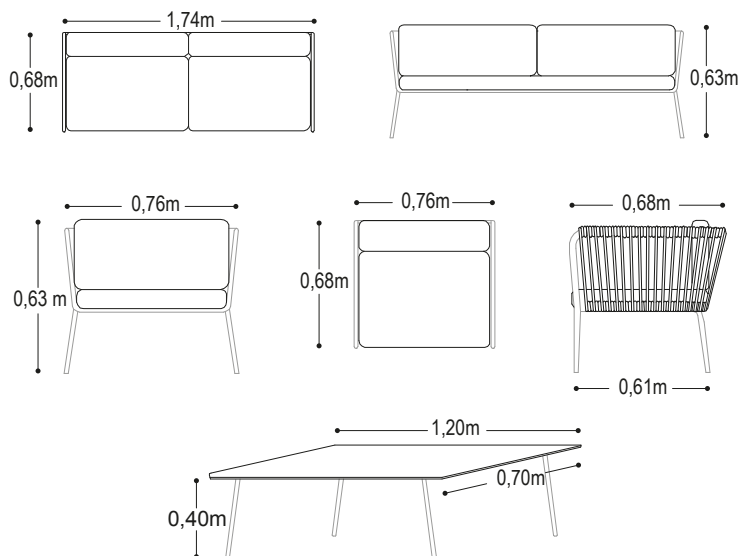

Sala en color negro

Sala en color taupe

Cuerdas de poliéster

Medidas Generales

Recomendaciones.

- Tenga cuidado en derramar líquidos como vino rojo y otros, la resina absorberá el color y la suciedad.
- Se recomienda el uso de porta vasos.

Área Mínima