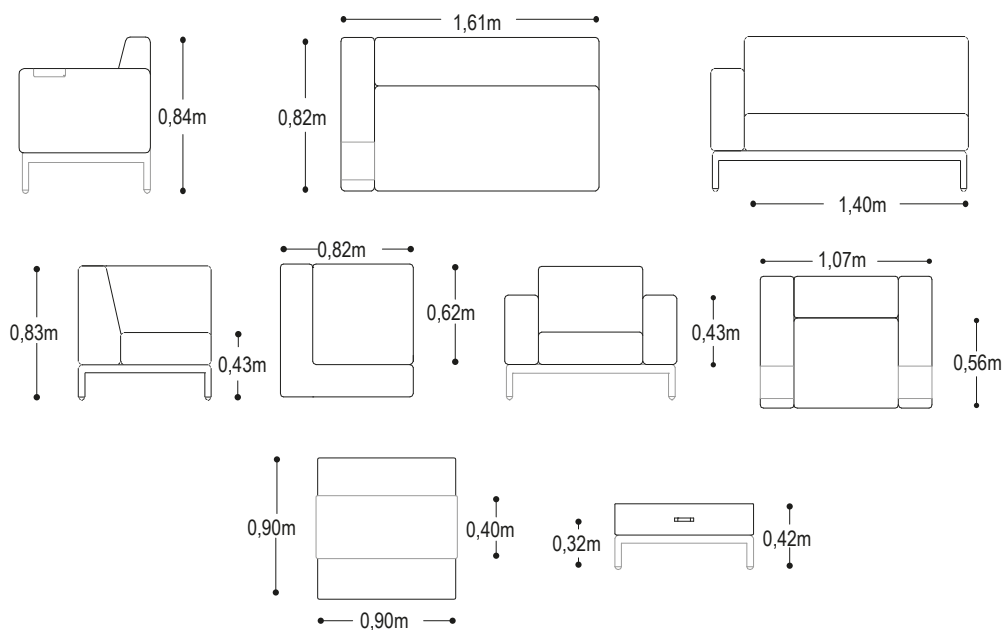

Detalle de sala

Sala en color gris oscuro

Bandejas Laterales

## CARACTERÍSTICAS DEL PRODUCTO

- Estructura en aluminio color negro o gris.
- Tela Sunfiber 90% impermeable. Disponible en color gris claro y gris oscuro.
- Espuma de rapido secado y alta desindad
- Bandejas de aluminio en el puff y apoya brazos
- Incluye forro de cubrimiento.
- No es apto para intemperie.
- Garantia de 12 meses

### Área Mínima