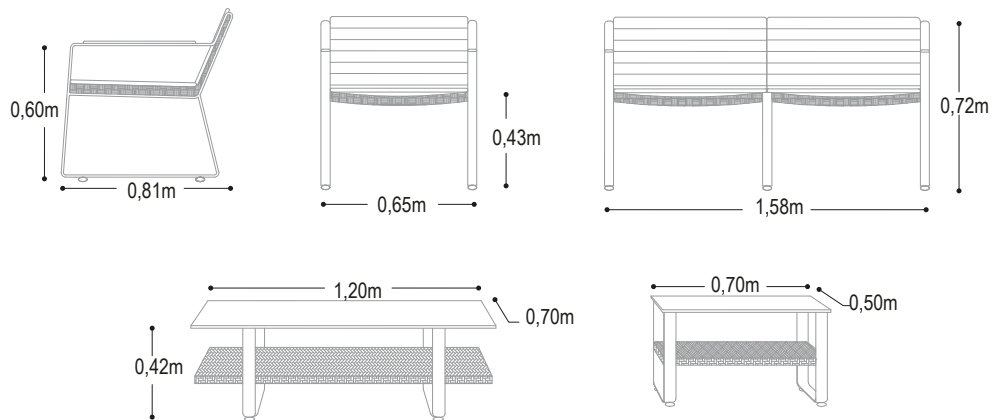

CARACTERÍSTICAS DEL PRODUCTO

- Estructura en aluminio color negro.
- Tela Sunfiber 90% impermeable.
- Espuma de rápido secado y alta densidad.
- Tejido en fibra termoplástica en el asiento, el espaldar y base inferior de las mesas.
- Base superior de la mesa en resina compactada
- Laminas de madera teca natural en los apoya brazos. Se debe hidratar la madera mensualmente.
- Incluye cojines decorativos y mesa auxiliar
- No es apto para intemperie.
- Garantía de 12 meses.

Detalle de estructura

Mesa de centro

Cojines decorativos

Medidas Generales

Mantenimiento Preventivo

Su superficie es completamente en madera Teca, lo cual se debe hacer mantenimiento periódico según la intensidad solar a la que estará expuesta.