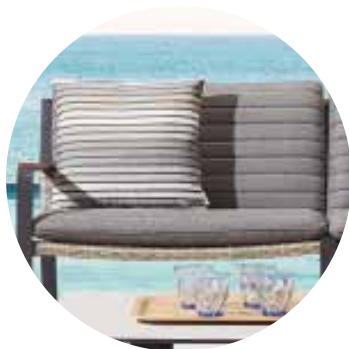

CARACTERÍSTICAS DEL PRODUCTO

- Estructura en aluminio color negro.
- Tela Sunfiber 90% impermeable.
- Espuma de rápido secado y alta densidad.
- Tejido en fibra termoplástica en el asiento, el espaldar y base inferior de las mesas.
- Base superior de la mesa en resina compactada
- Laminas de madera teca natural en los apoya brazos. Se debe hidratar la madera mensualmente.
- Incluye cojines decorativos y mesa auxiliar
- No es apto para intemperie.
- Garantía de 12 meses.

Detalle de estructura

Mesa de centro

Cojines decorativos

Medidas Generales

Mantenimiento Preventivo

Su superficie es completamente en madera Teca, lo cual se debe hacer mantenimiento periódico según la intensidad solar a la que estará expuesta.