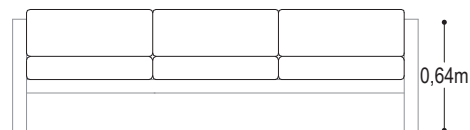

FICHA TÉCNICA SET DE SALA IBIZA (4 piezas)

CARACTERÍSTICAS DEL PRODUCTO

- Tela Sunfiber gris azulado 90% impermeable.
- Espuma de rápido secado.
- Estructura en aluminio de color blanco.
- Vidrio templado con acabado mate.
- Tejido en rattán sintético.
- Disponible con sofá doble o sofá triple.

Detalle de sofá

Tejido en rattán

Vidrio con acabado mate

Sofá sencillo

Sofá doble

Sofá triple

Mesa

Área mínima