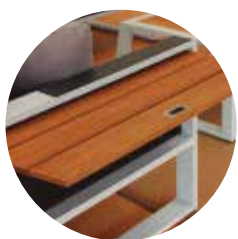

### CARACTERÍSTICAS DEL PRODUCTO

- Estructura en aluminio color blanco.
- Tela sunfiber color negro, 90% impermeable.
- Bandejas retráctiles de madera teca natural. Se debe hacer hidratación a la madera mensualmente.
- Cubeta de aluminio en la mesa
- Incluye cojines decorativos
- No es apto para intemperie.
- Garantía de 12 meses.

Sofá sencillo

Mesa de centro

Cojines decorativos

Bandeja de madera