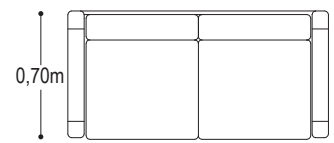

CARACTERÍSTICAS DEL PRODUCTO

- Tela Sunfiber color blanco 90% impermeable.
- Espuma de rápido secado.
- Estructura en aluminio color plata con acabado cepillado.
- Láminas de PVC en color imitación madera.
- Disponible con sofá doble o sofá triple.

Sofá triple

Sofá doble

Sofá sencillo

Mesa de centro

Detalle de estructura

Detalle de mesa

Cojín Blanco

Área mínima