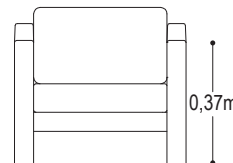

CARACTERÍSTICAS DEL PRODUCTO

- Tela Sunfiber color blanco 90% impermeable.
- Espuma de rápido secado.
- Estructura en aluminio color plata con acabado cepillado.
- Láminas de PVC en color imitación madera.
- Disponible con sofá doble o sofá triple.

Sofá triple

Sofá doble

Sofá sencillo

Mesa de centro

Detalle de estructura

Detalle de mesa

Cojín Blanco

Área mínima