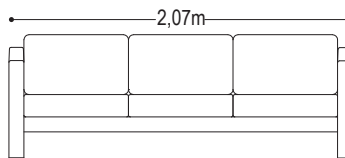

CARACTERÍSTICAS DEL PRODUCTO

- Tela Sunfiber color blanco 90% impermeable.
- Espuma de rápido secado.
- Estructura en aluminio color plata con acabado cepillado.
- Láminas de PVC en color imitación madera.
- Disponible con sofá doble o sofá triple.

Sofá triple

Sofá doble

Sofá sencillo

Mesa de centro

Detalle de estructura

Detalle de mesa

Cojín Blanco

Área mínima