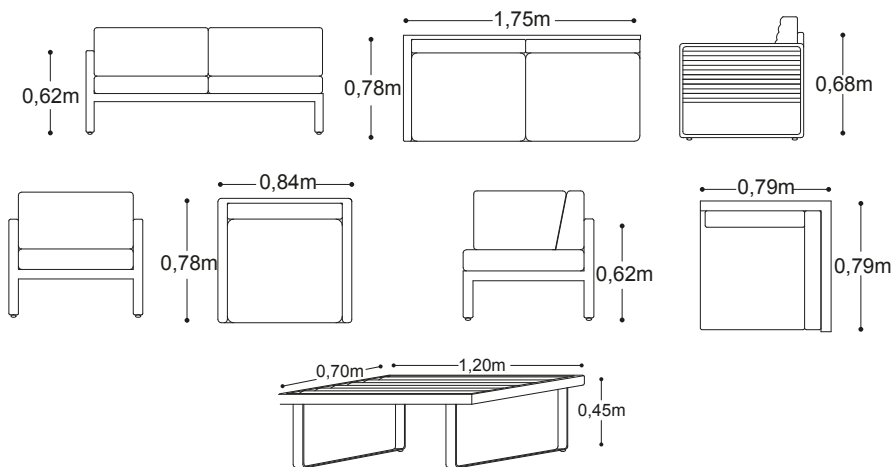

FICHA TÉCNICA

SET DE SALA PORTLAND (5 piezas)

CARACTERÍSTICAS DEL PRODUCTO

- Estructura en aluminio color plata.
- Tela Sunfiber color beige, 90% impermeable.
- Espuma de rápido secado y alta densidad
- Láminas de aluminio corrugado en laterales y en el espaldar.
- Láminas de madera teca natural en los apoya brazos.
- Superficie de la mesa en vidrio templado y en lamina de aluminio corrugado
- Incluye cojines decorativos
- No es apto para intemperie.
- Garantía de 12 meses.

Detalle de sofá

Estructura de aluminio

Cojines y mesa

Medidas Generales

Mantenimiento Preventivo

Su superficie en madera Teca, se debe hacer mantenimiento periódico según la intensidad solar a la que estará expuesta.