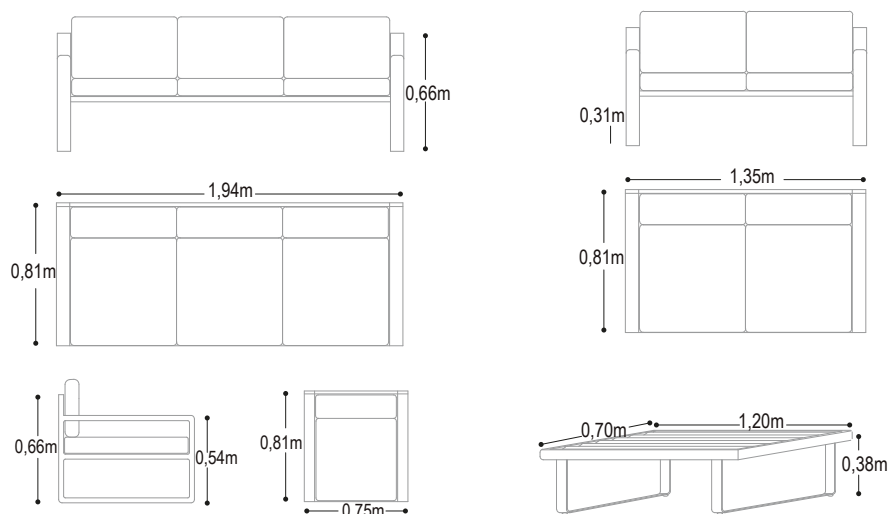

FICHA TÉCNICA

SET DE SALA PORTO (4 piezas)

CARACTERÍSTICAS DEL PRODUCTO

- Estructura en aluminio color negro y blanco.
- Tela Sunfiber color beige, 90% impermeable.
- Espuma de rápido secado y alta densidad
- Cojines Taupe o Grises de acuerdo al color de la estructura.
- Disponible con Sofá doble o Sofá triple.
- No es apto para intemperie.
- Garantía de 12 meses.

Sala en color blanco

Detalle de sala negra

Mesa de centro

Medidas Generales

Area mínima