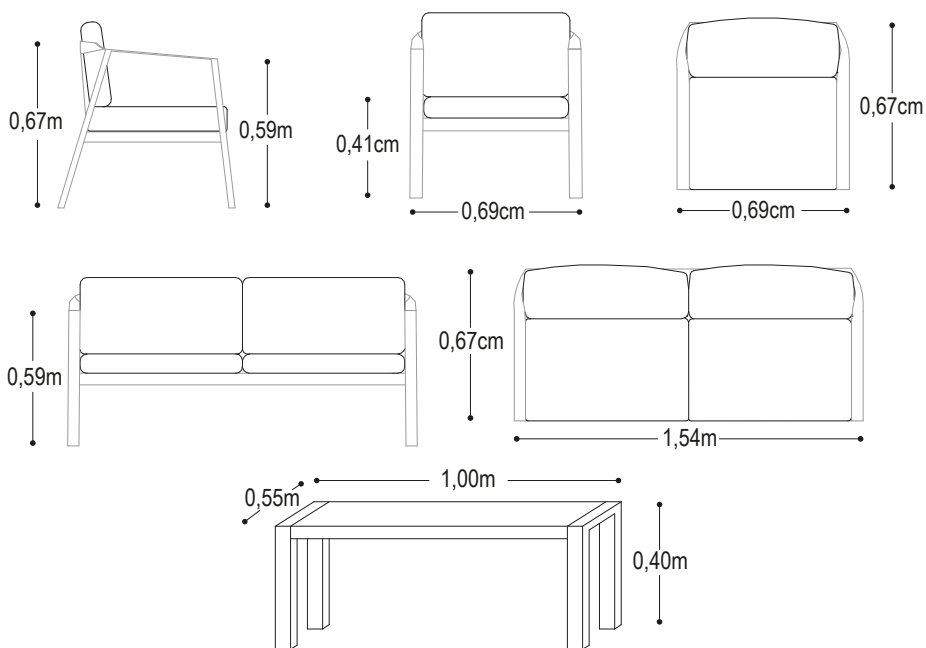

FICHA TÉCNICA

SET DE SALA TARRAGONA (4 piezas)

CARACTERÍSTICAS DEL PRODUCTO

- Estructura en aluminio color blanca y negra.
- Cojinería en color blanco o gris.
- Tela sunfiber 90% impermeable.
- Espuma de rápido secado y alta densidad.
- Superficie de la mesa en aluminio.
- No es apto para intemperie.
- Garantía de 12 meses.

Detalle de estructura

Tela color gris claro

Mesa de centro

Medidas Generales

Área mínima