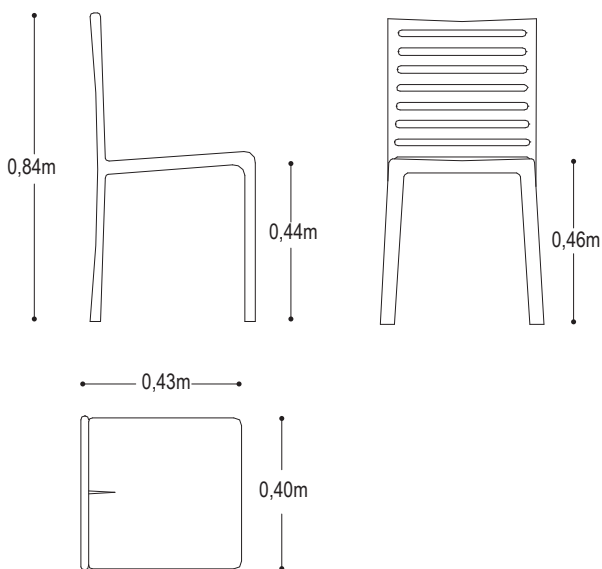

Verde Aqua

Azul Denim

Lino

Blanco

CARACTERÍSTICAS DEL PRODUCTO

- Elaborada en fibratril, mezcla que contiene fibra de vidrio, resina compacta y partículas de aluminio.
- Almohadillas de nylon en las patas.
- Disponible en 4 colores.

Silla

Área mínima