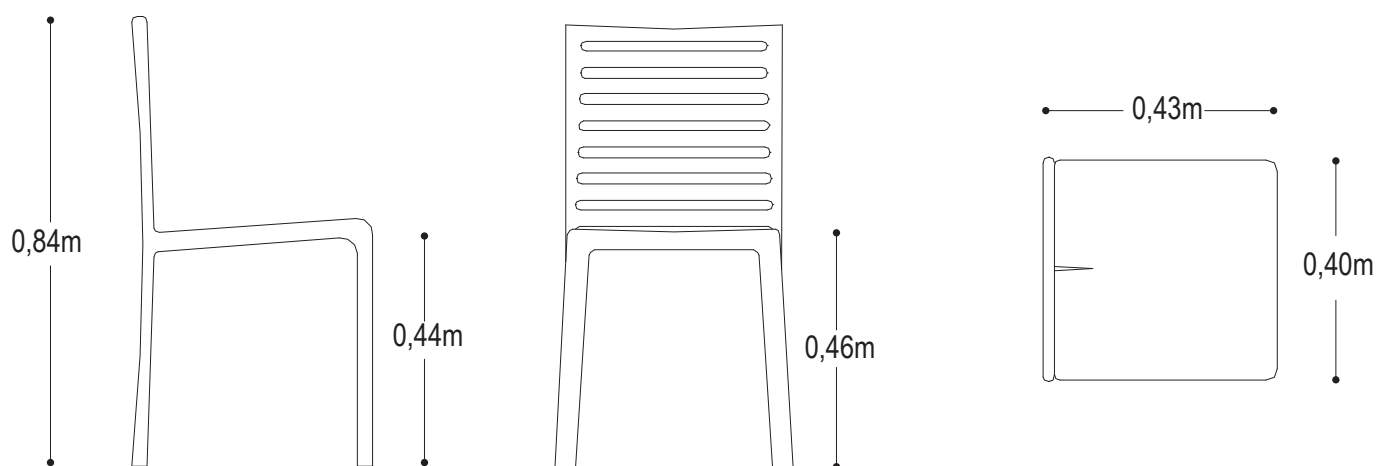

Medidas Generales

Recomendaciones.

- Tenga cuidado en derramar líquidos como vino rojo y otros, el material absorberá el color y la suciedad.