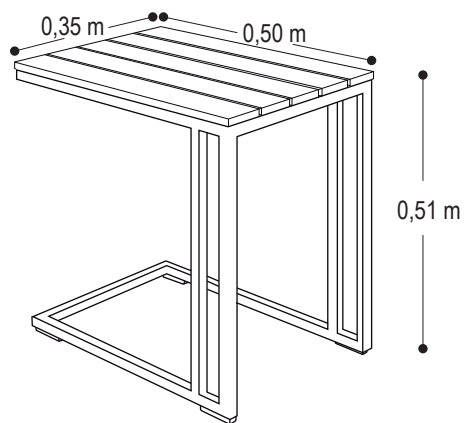

Medidas Generales