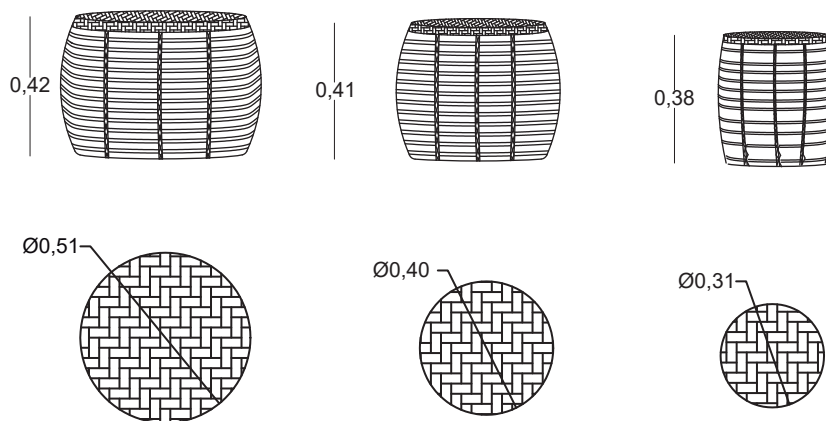

CARACTERÍSTICAS DEL PRODUCTO

- Estructura en fibra termoplástica
- Disponible en color taupe y blanco.
- Resistente a Intemperie.
- Garantía de 12 meses.

Detalle de mesa

Mesa color gris

Mesa color blanco

Medidas Generales

Área Mínima