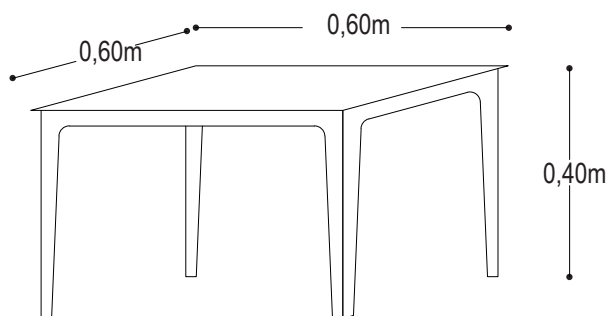

CARACTERÍSTICAS DEL PRODUCTO

- Estructura elaborada en tecnopolimeros con fibra de vidrio compactada.
- Tapones inferiores en PVC.
- Disponible en color negro, beige y blanco.
- Apto para Intemperie.
- Se puede ingresar a espejo de agua.
- Garantía de 12 meses.

Detalles del Producto

Medidas Generales

Recomendaciones.

- Tenga cuidado en derramar líquidos como vino rojo y otros, la fibra absorberá el color y la suciedad.
- Se recomienda el uso de porta vasos.

Área Mínima