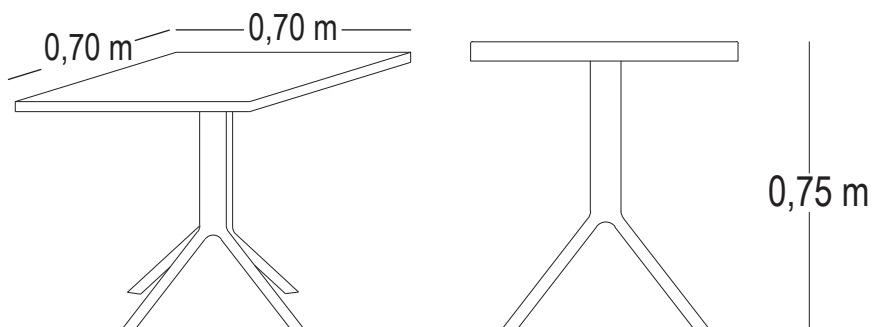

FICHA TÉCNICA

MESA PASSO (1 pieza)

CARACTERÍSTICAS DEL PRODUCTO

- Estructura en aluminio con pintura electroestática.
- Patas en resina de tecnopolimeros con fibra de vidrio compactada.
- Tablero Superior en resina de tecnopolimeros con fibra de vidrio compactada.
- Niveladores inferiores en PVC
- Disponible en color beige y blanco
- Es apta para Intemperie
- Garantía de 12 meses.

Estructura pedestal

Niveladores inferiores

Medidas Generales

Recomendaciones.

- Tenga cuidado en derramar líquidos como vino rojo y otros, la fibra absorberá el color y la suciedad.
- Se recomienda el uso de porta vasos

Área mínima