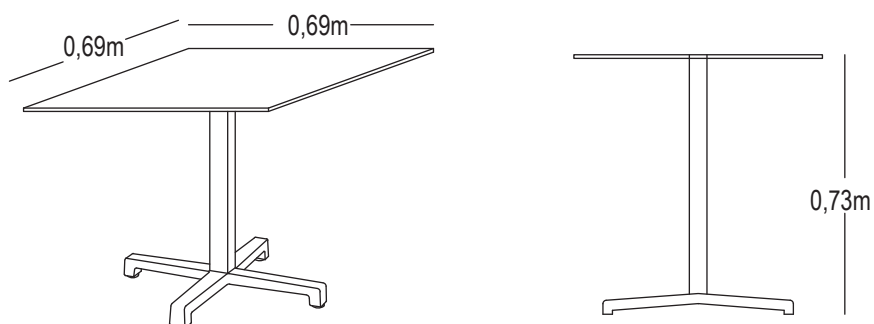

CARACTERÍSTICAS DEL PRODUCTO

- Estructura en aluminio con pintura electrostática color negro.
- Tablero superior en resina compactada de tecnopolimeros con fibra de vidrio.
- Niveladores inferiores en PVC.
- Único color disponible.
- Es apta para intemperie.
- Garantía de 12 meses.

Estructura del pedestal

Niveladores inferiores

Medidas Generales

Recomendaciones.

- Tenga cuidado en derramar líquidos como vino rojo y otros, la resina absorberá el color y la suciedad.
- Se recomienda el uso de porta vasos.