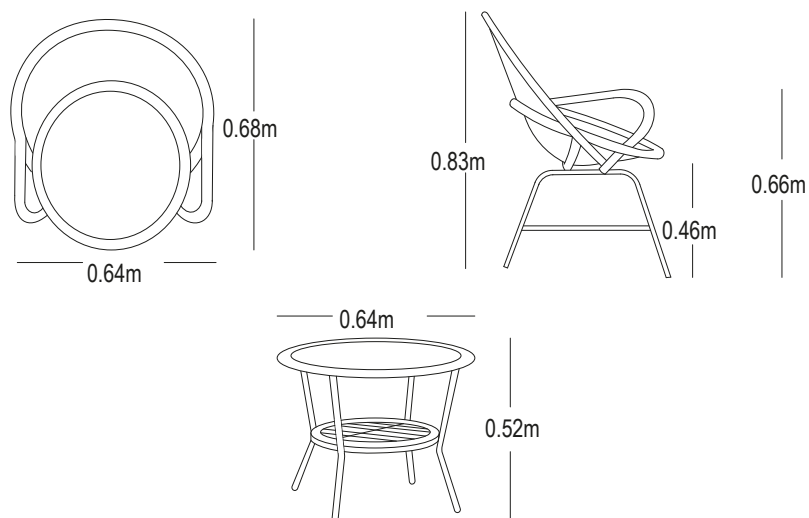

Medidas generales

Mantenimiento

Mensualmente se debe aplicar lubricante W40 antioxidante, para proteger el material.

Área mínima