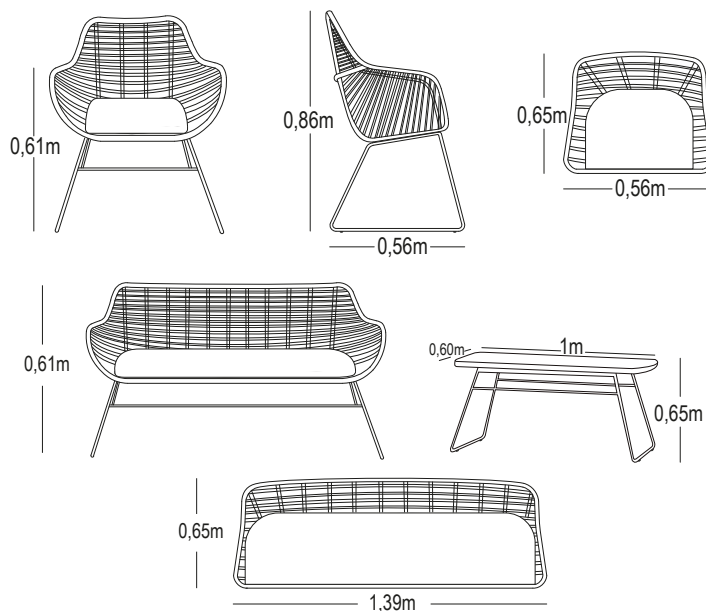

CARACTERÍSTICAS DEL PRODUCTO

- Estructura en acero inoxidable color negro.
- Tejido en mimbre sintético color beige.
- Tela Sunfiber 90% impermeable.
- Espuma de rápido secado y alta densidad
- Vidrio templado en la parte superior de la mesa.
- Único color disponible.
- No es apto para intemperie.
- Garantía de 12 meses

Detalles de estructura

Medidas Generales

Recomendaciones.

- Tenga cuidado en derramar líquidos como vino rojo y otros, el aluminio absorberá el color y la suciedad.
- Se recomienda el uso de porta vasos.

Área mínima