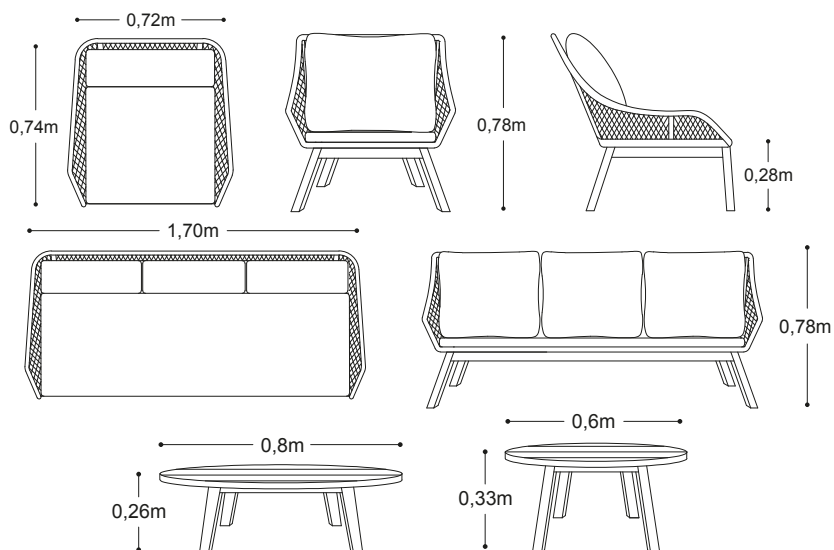

CARACTERÍSTICAS DEL PRODUCTO

- Estructura en madera Acacia y cordón de poliéster. Se debe hacer hidratación a la madera mensualmente.
- Tela Sunfiber 90% impermeable.
- Espuma de rápido secado y alta densidad.
- Base superior de la mesa en madera Acacia
- No es apto para intemperie.
- Garantía de 12 meses.

Detalle de estructura

Tela color gris claro

Mesa de centro

Medidas Generales

Mantenimiento Preventivo

Su superficie es completamente en madera Teca, lo cual se debe hacer mantenimiento periódico según la intensidad solar a la que estará expuesta.