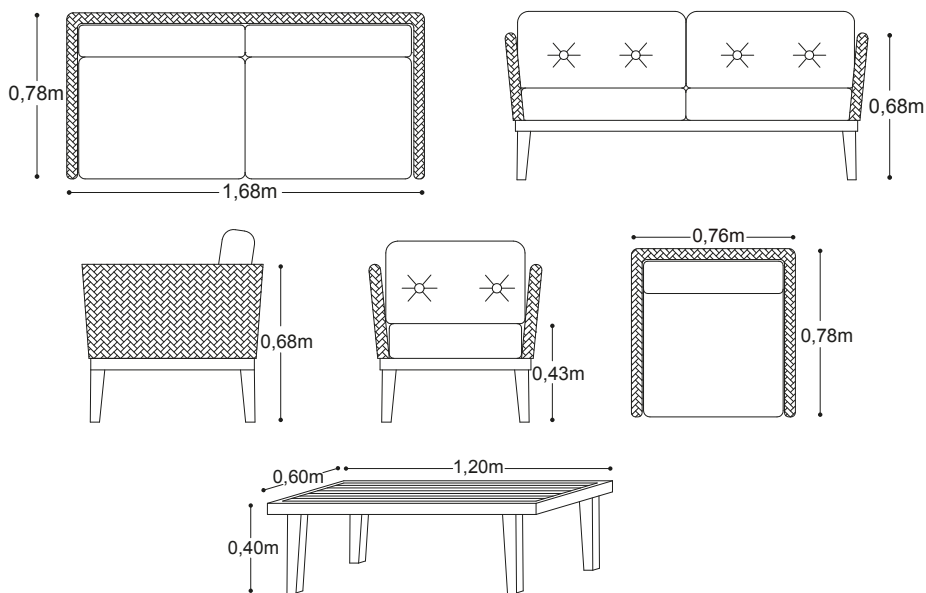

Color Blanco / Café

Color Blanco / Gris

Detalle de sillón

Medidas Generales

Recomendaciones.

- Tenga cuidado en derramar líquidos como vino rojo y otros, la fibra absorberá el color y la suciedad.
- Se recomienda el uso de porta vasos.

Área mínima