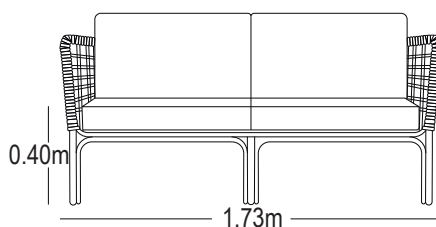

CARACTERÍSTICAS DEL PRODUCTO

- Estructura en aluminio color taupe o blanco.
- Tela sunfiber 90% impermeable color taupe o gris azulado.
- Espuma de rápido secado.
- Cuerdas de poliéster color taupe o gris claro.
- Mesas con recubrimiento cerámico en el vidrio.
- No apta para intemperie.
- Garantía de 12 meses.

Recomendaciones

- Tenga cuidado en derramar líquidos oscuros, la cuerda puede absorberlos y generar marcas.
- Se recomienda el uso de porta vasos.

Área mínima