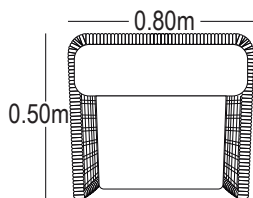

CARACTERÍSTICAS DEL PRODUCTO

- Estructura en aluminio color taupe o blanco.
- Tela sunfiber 90% impermeable color taupe o gris azulado.
- Espuma de rápido secado.
- Cuerdas de poliéster color taupe o gris claro.
- Mesas con recubrimiento cerámico en el vidrio.
- No apta para intemperie.
- Garantía de 12 meses.

Recomendaciones

- Tenga cuidado en derramar líquidos oscuros, la cuerda puede absorberlos y generar marcas.
- Se recomienda el uso de porta vasos.

Área mínima