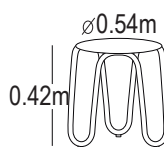

Recomendaciones

- Tenga cuidado en derramar líquidos oscuros, la cuerda puede absorberlos y generar marcas.
- Se recomienda el uso de porta vasos.

Área mínima