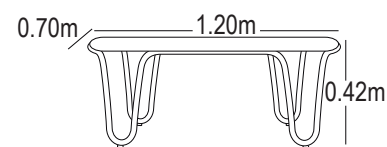

CARACTERÍSTICAS DEL PRODUCTO

- Estructura en aluminio color taupe o blanco.
- Tela sunfiber 90% impermeable color taupe o gris azulado.
- Espuma de rápido secado.
- Cuerdas de poliéster color taupe o gris claro.
- Mesas con recubrimiento cerámico en el vidrio.
- No apta para intemperie.
- Garantía de 12 meses.

Recomendaciones

- Tenga cuidado en derramar líquidos oscuros, la cuerda puede absorberlos y generar marcas.
- Se recomienda el uso de porta vasos.

Área mínima