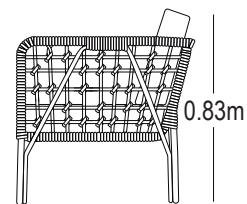

CARACTERÍSTICAS DEL PRODUCTO

- Estructura en aluminio color taupe o blanco.
- Tela sunfiber 90% impermeable color taupe o gris azulado.
- Espuma de rápido secado.
- Cuerdas de poliéster color taupe o gris claro.
- Mesas con recubrimiento cerámico en el vidrio.
- No apta para intemperie.
- Garantía de 12 meses.

Recomendaciones

- Tenga cuidado en derramar líquidos oscuros, la cuerda puede absorberlos y generar marcas.
- Se recomienda el uso de porta vasos.

Área mínima