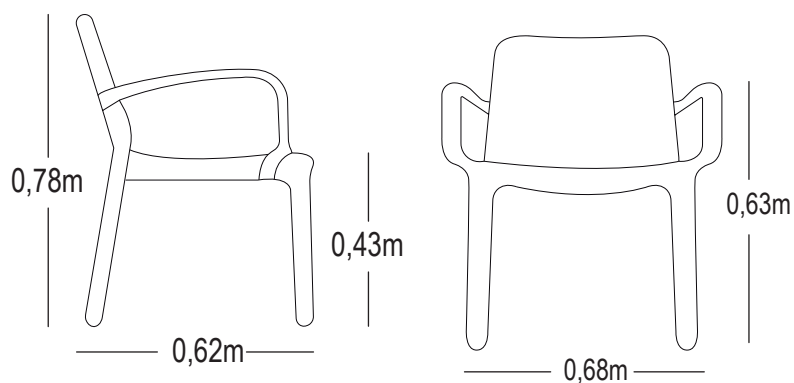

CARACTERÍSTICAS DEL PRODUCTO

- Silla elaborada en tecnopolímeros.
- Tapones inferiores en PVC.
- Rasgos curvos.
- Disponible en color beige, antracita y blanco.
- Son apilables.
- Garantía de 12 meses.

Medidas Generales

Recomendaciones.

- Tenga cuidado en derramar líquidos como vino rojo y otros, el material absorberá el color y la suciedad.

Área Mínima