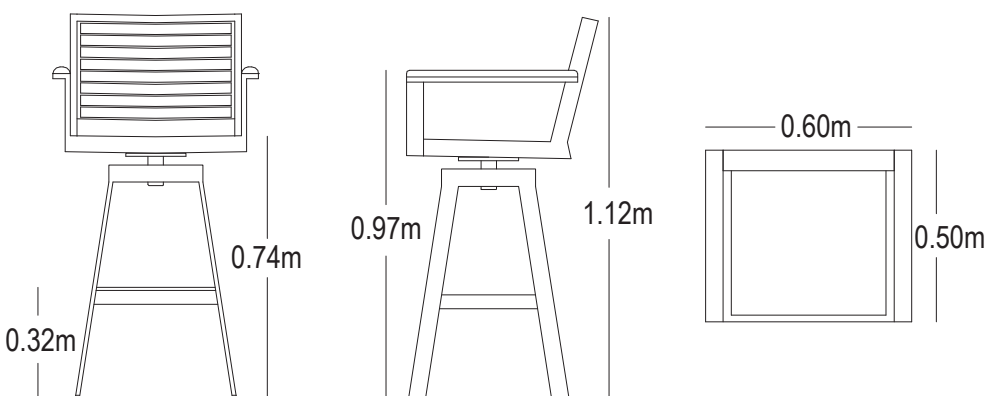

CARACTERÍSTICAS DEL PRODUCTO

- Estructura en aluminio de color blanco.
- Asiento en tejido Textilene de color negro.
- Láminas de madera teca natural.
- Descansa pies en los cuatro laterales.
- Se recomienda hidratar la madera una vez al mes.
- No es apto para intemperie.
- Garantía de 12 meses.

Medidas Generales

Detalles del producto

Mantenimiento Preventivo

Su superficie es completamente en madera Teca, lo cual se debe hacer mantenimiento periódico según la intensidad solar a la que estará expuesta.