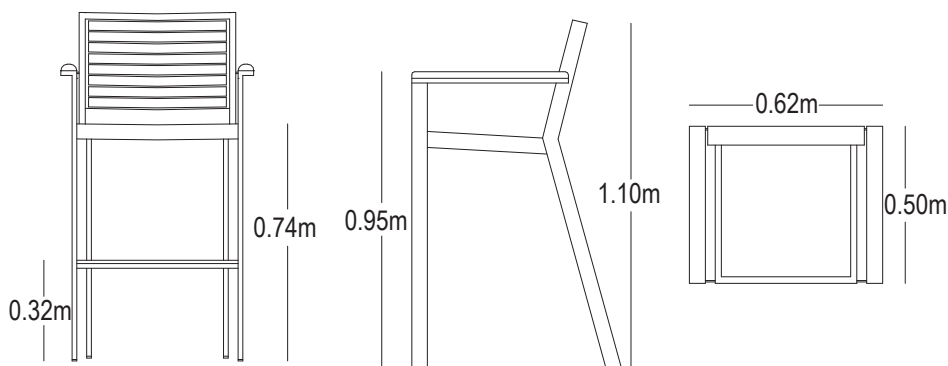

Medidas Generales

Mantenimiento Preventivo

Su superficie es completamente en madera Teca, lo cual se debe hacer mantenimiento periódico según la intensidad solar a la que estará expuesta.

Mensualmente se debe aplicar aceite o Barniz Nogal Profilan, para proteger el material.

Área mínima