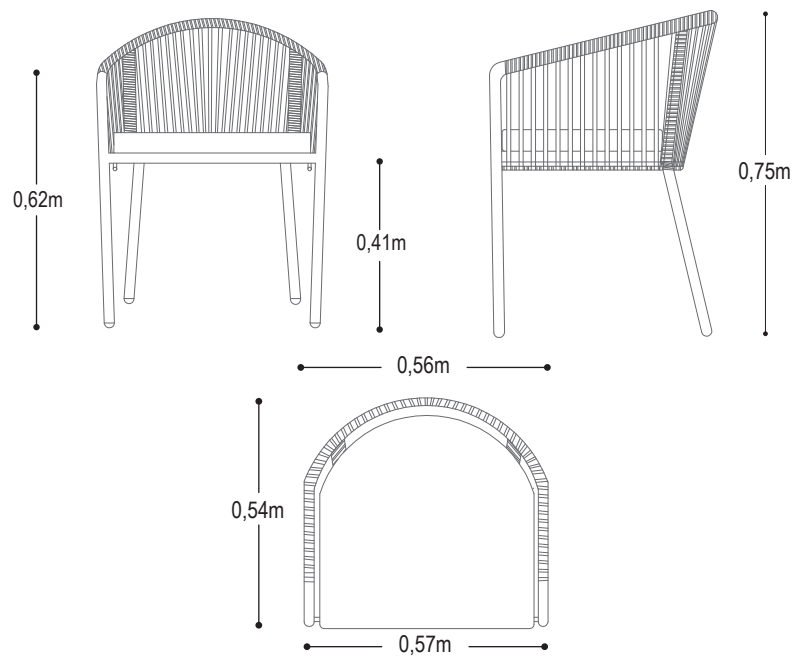

Tela Sunfiber color taupe

Detalle de silla

Hilos de poliéster

Medidas Generales

Recomendaciones.

- Tenga cuidado en derramar líquidos como vino rojo y otros, el material absorberá el color y la suciedad.