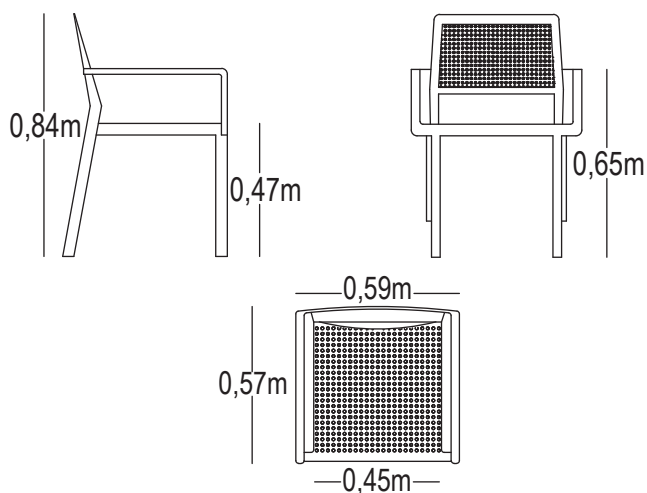

CARACTERÍSTICAS DEL PRODUCTO

- Elaborada en tecnopolímeros con espaldar y sentadero perforados.
- Rasgos lineales y rígidos; dispone de apoya brazos.
- Patas de almohadillas en PVC
- Disponible en: azul claro, blanco, beige y plata.
- Son apilables.
- Apta para intemperie.
- Garantía de 12 meses

Medidas Generales

Recomendaciones.

- Tenga cuidado en derramar líquidos como vino rojo y otros, el material absorberá el color y la suciedad.

Área mínima