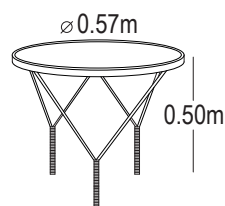

CARACTERÍSTICAS DEL PRODUCTO

- Estructura en acero inoxidable color plata.
- Tela sunfiber 90% impermeable color gris claro.
- Espuma de rápido secado.
- Tejido en fibra termo plástica.
- Incluye cojines decorativos.
- Mesa con vidrio templado.
- No apto para intemperie.
- Garantía de 12 meses.