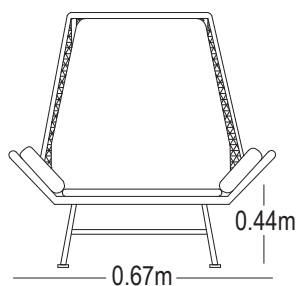

CARACTERÍSTICAS DEL PRODUCTO

- Estructura en acero inoxidable color plata.
- Tela sunfiber 90% impermeable color gris claro.
- Espuma de rápido secado.
- Tejido en fibra termo plástica.
- Incluye cojines decorativos.
- Mesa con vidrio templado.
- No apto para intemperie.
- Garantía de 12 meses.