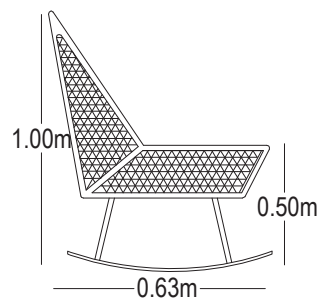

CARACTERÍSTICAS DEL PRODUCTO

- Estructura en acero inoxidable color plata.
- Tela sunfiber 90% impermeable color gris claro.
- Espuma de rápido secado.
- Tejido en fibra termo plástica.
- Incluye cojines decorativos.
- Mesa con vidrio templado.
- No apto para intemperie.
- Garantía de 12 meses.