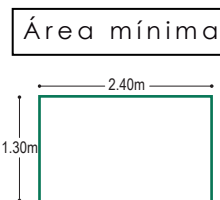

CARACTERÍSTICAS DEL PRODUCTO

- Estructura en acero inoxidable color plata.
- Tela sunfiber 90% impermeable color gris claro.
- Espuma de rápido secado.
- Tejido en fibra termo plástica.
- Incluye cojines decorativos.
- Mesa con vidrio templado.
- No apto para intemperie.
- Garantía de 12 meses.