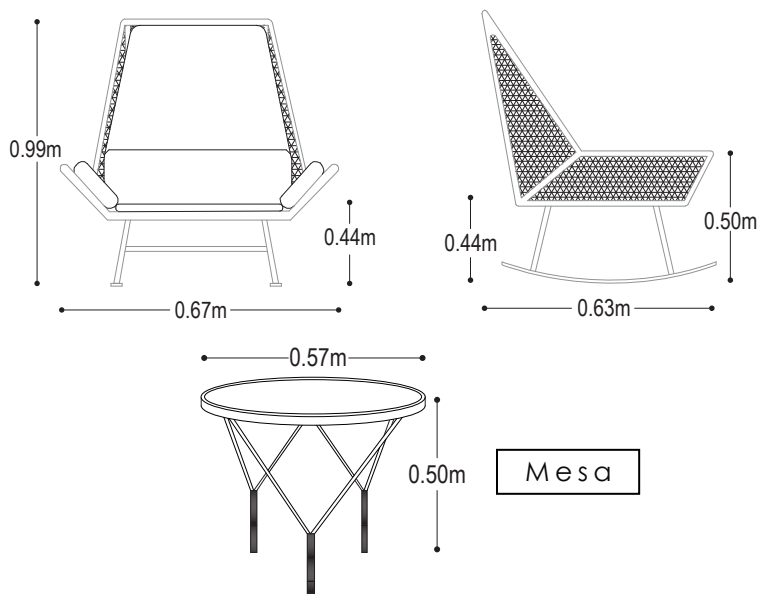

## CARACTERÍSTICAS DEL PRODUCTO

- Estructura en acero inoxidable color plata.
- Tela Sunfuber 90% impermeable.
- Espuma de rápido secado.
- Tejido en fibra termoplástica.
- Cojines en color gris claro.
- Incluye cojines decorativos.
- Base superior de la mesa en vidrio templado.
- No es apto para intemperie.
- Garantía de 12 meses.

### Medidas generales