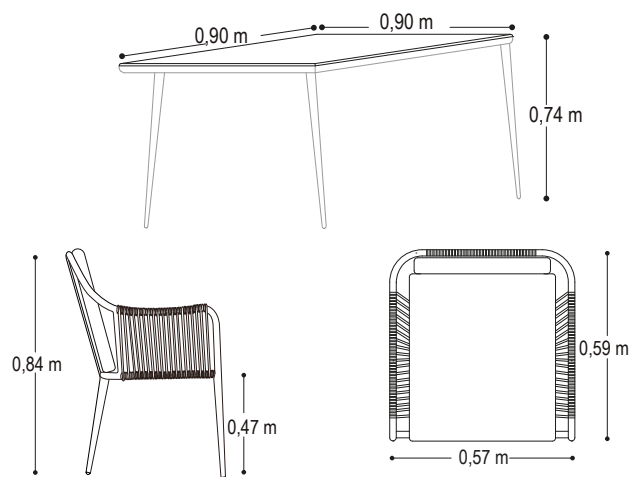

FICHA TÉCNICA

SET DE COMEDOR AMALFI (5 piezas)

CARACTERÍSTICAS DEL PRODUCTO

- Estructura en aluminio color negro y gris.
- Tela Sunfuber 90% impermeable.
- Espuma de rápido secado.
- Superficie de la mesa en vidrio templado con recubrimiento cerámico.
- Cuerdas de pliéster teñidas en masa. Disponible en color gris taupe y negro.
- Color de cojines de acuerdo al color del marco
- No es apto para intemperie.
- Garantía de 12 meses.

Mesa con espacio para Sombrilla

Detalle Silla Taupe

Detalle de silla

Medidas Generales

Recomendaciones.

- Tenga cuidado en derramar líquidos como vino rojo y otros, el vidrio absorberá el color y la suciedad.
- Se recomienda el uso de porta vasos.

Área Mínima