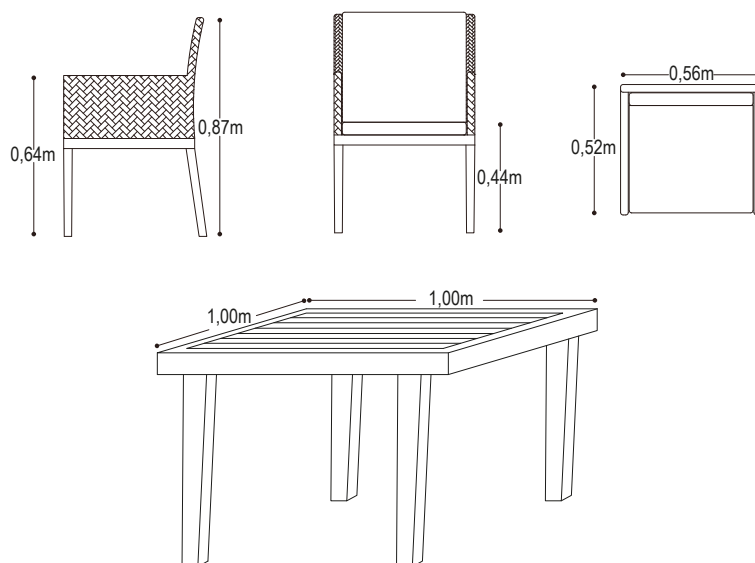

FICHA TÉCNICA

SET DE COMEDOR MARATUA (5 piezas)

CARACTERÍSTICAS DEL PRODUCTO

- Estructura en aluminio color blanco.
- Tela Sunfiber 90% impermeable.
- Espuma de rápido secado y alta densidad.
- Cojinería color gris o taupe de acuerdo al color de la fibra.
- Tejido en fibra termoplástica. Disponible en Café y Gris
- Base superior de la mesa en aluminio color blanco
- No es apto para intemperie.
- Garantía de 12 meses.

Detalle del tejido

Mesa de comedor

Color Café

Medidas Generales

Recomendaciones.

- Tenga cuidado en derramar líquidos como vino rojo y otros, la fibra absorberá el color y la suciedad.
- Se recomienda el uso de porta vasos.

Área Mínima