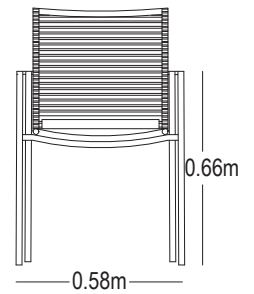

CARACTERÍSTICAS DEL PRODUCTO

- Estructura en acero inoxidable.
- Cuerdas de poliéster color gris.
- Superficie de mesa en vidrio cerámico.
- Detalles en madera teca.
- Único color disponible.
- No apto para intemperie.
- Garantía de 12 meses.

Área mínima