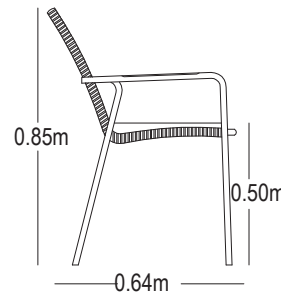

CARACTERÍSTICAS DEL PRODUCTO

- Estructura en acero inoxidable.
- Cuerdas de poliéster color gris.
- Superficie de mesa en vidrio cerámico.
- Detalles en madera teca.
- Único color disponible.
- No apto para intemperie.
- Garantía de 12 meses.

Área mínima