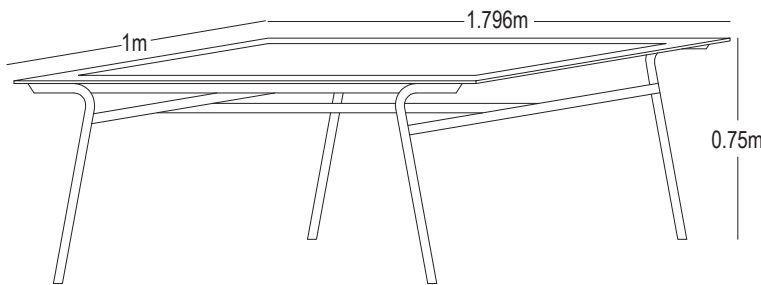

CARACTERÍSTICAS DEL PRODUCTO

- Estructura en acero inoxidable.
- Cuerdas de poliéster color gris.
- Superficie de mesa en vidrio cerámico.
- Detalles en madera teca.
- Único color disponible.
- No apto para intemperie.
- Garantía de 12 meses.

Área mínima