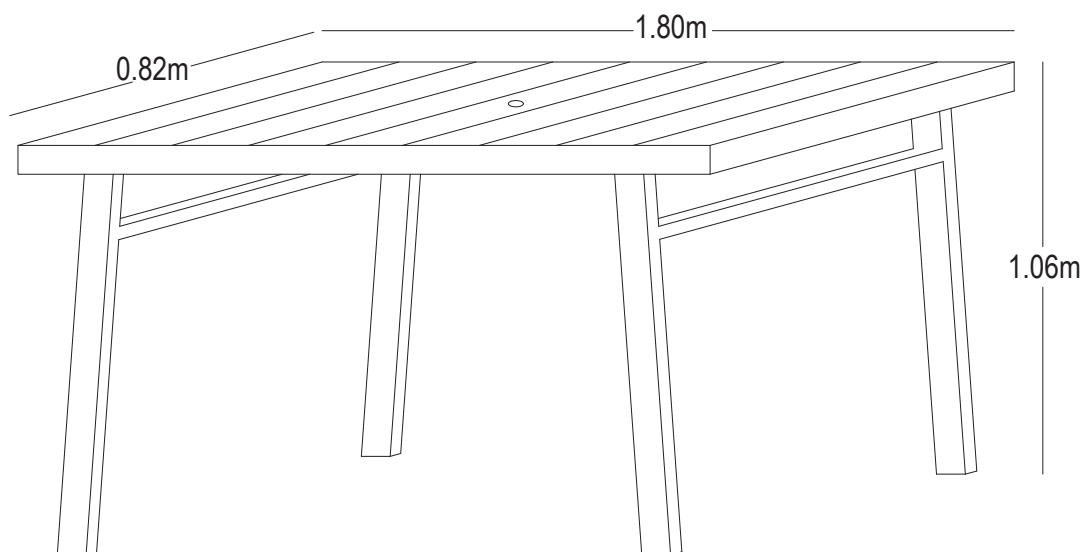

CARACTERÍSTICAS DEL PRODUCTO

- Estructura en aluminio color blanco.
- Láminas en madera teca.
- Dispone de agujero para sombrilla.
- No apta para intemperie.
- Garantía de 12 meses.

Recomendaciones

- Realizar mantenimiento a la madera según exposición al exterior, se sugiere el hidratante Profilan color nogal claro o neutro.
- Tenga cuidado en derramar líquidos, la madera puede aboserverlos y generar marcas.
- Se recomienda el uso de porta vasos.