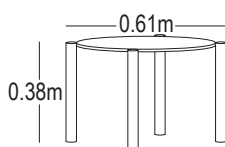

CARACTERÍSTICAS DEL PRODUCTO

- Estructura en aluminio color gris oscuro.
- Tela sunfiber 90% impermeable color gris.
- Espuma de rápido secado.
- Cuerdas de poliéster color gris claro.
- Incluye 3 mesas.
- Vidrio de mesas con recubrimiento cerámico.
- Único color disponible.
- No apto para intemperie.
- Garantía de 12 meses.

Área mínima