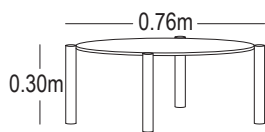

CARACTERÍSTICAS DEL PRODUCTO

- Estructura en aluminio color gris oscuro.
- Tela sunfiber 90% impermeable color gris.
- Espuma de rápido secado.
- Cuerdas de poliéster color gris claro.
- Incluye 3 mesas.
- Vidrio de mesas con recubrimiento cerámico.
- Único color disponible.
- No apto para intemperie.
- Garantía de 12 meses.

Área mínima