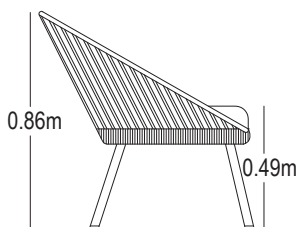

CARACTERÍSTICAS DEL PRODUCTO

- Estructura en aluminio color gris oscuro.
- Tela sunfiber 90% impermeable color gris.
- Espuma de rápido secado.
- Cuerdas de poliéster color gris claro.
- Incluye 3 mesas.
- Vidrio de mesas con recubrimiento cerámico.
- Único color disponible.
- No apto para intemperie.
- Garantía de 12 meses.

Área mínima