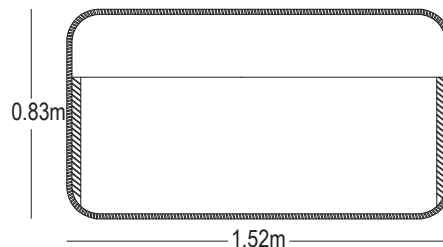

CARACTERÍSTICAS DEL PRODUCTO

- Estructura en aluminio color gris oscuro.
- Tela sunfiber 90% impermeable color gris.
- Espuma de rápido secado.
- Cuerdas de poliéster color gris claro.
- Incluye 3 mesas.
- Vidrio de mesas con recubrimiento cerámico.
- Único color disponible.
- No apto para intemperie.
- Garantía de 12 meses.

Área mínima