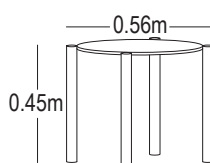

CARACTERÍSTICAS DEL PRODUCTO

- Estructura en aluminio color gris oscuro.
- Tela sunfiber 90% impermeable color gris.
- Espuma de rápido secado.
- Cuerdas de poliéster color gris claro.
- Incluye 3 mesas.
- Vidrio de mesas con recubrimiento cerámico.
- Único color disponible.
- No apto para intemperie.
- Garantía de 12 meses.

Área mínima