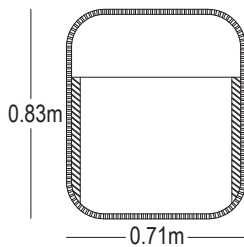

CARACTERÍSTICAS DEL PRODUCTO

- Estructura en aluminio color gris oscuro.
- Tela sunfiber 90% impermeable color gris.
- Espuma de rápido secado.
- Cuerdas de poliéster color gris claro.
- Incluye 3 mesas.
- Vidrio de mesas con recubrimiento cerámico.
- Único color disponible.
- No apto para intemperie.
- Garantía de 12 meses.

Área mínima